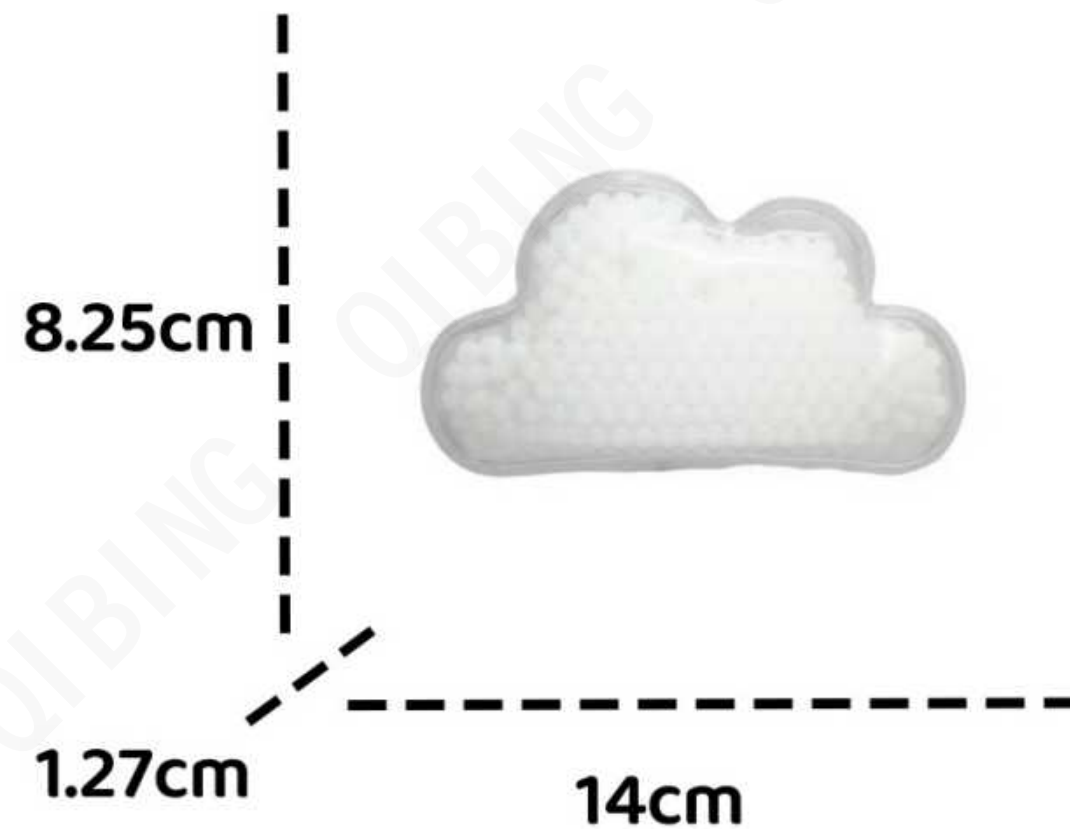

英寸：5" W x 5" H x 0.5" H

QBPVC057

英寸：0.625" H x 4.4375"
Diameter

QBPVC058

12.7cm

1.9cm

7.62cm

英寸：3" L x 5" W x 0.75" H

QB PVC059

12cm

1.57cm

9.3cm

英寸：3.7" L x 4.75" W x 0.625" H

QB PVC060

12cm

1.57cm

9.3cm

英寸：3.7" L x 4.75" W x 0.625" H

QBPVC061

8.3cm

1.27cm

13.3cm

英寸：5.25" L x 3.125" W x 0.5" H

QB PVC062

英寸：0.25" H x 4.625" Diameter

QBPVC063

英寸：5.5" L x 3.25" W x 0.5" H

QBPVC064

11.4cm

1.27cm

19cm

英寸：7.5" L x 4.5" W x 0.25" H