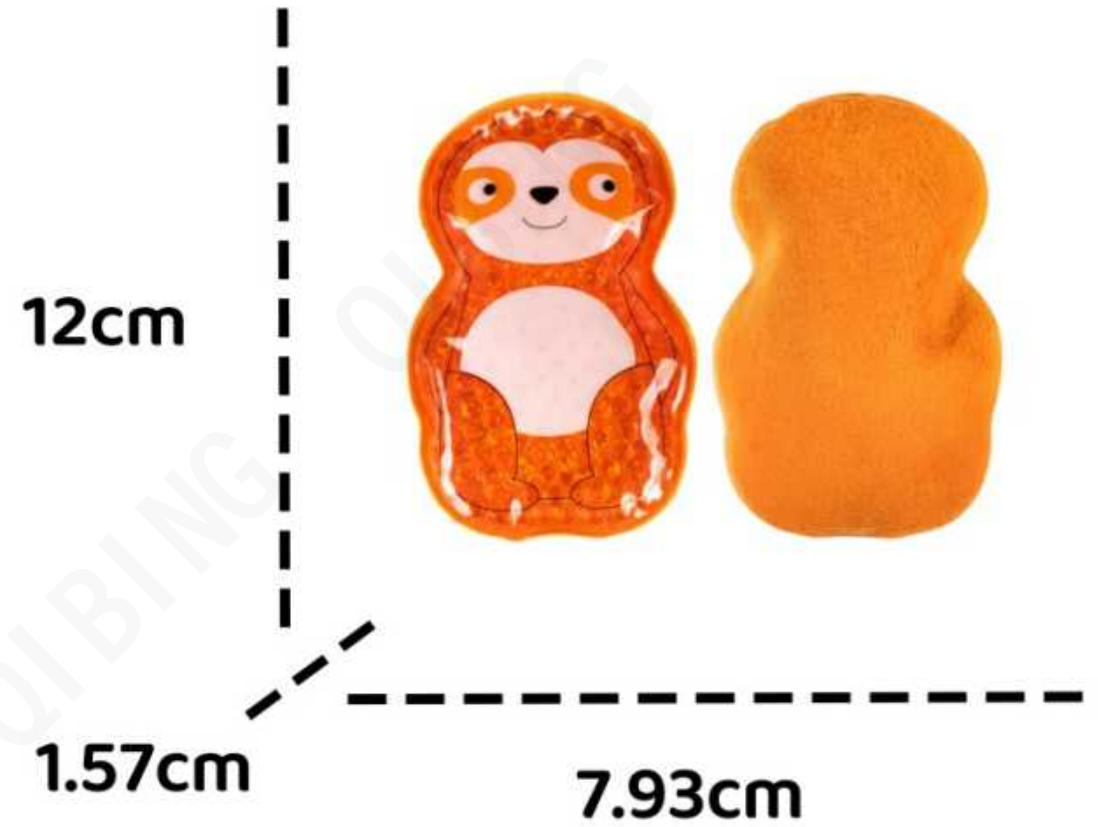

12.3cm

英寸：4.875" L x 3.5" W x 0.625" H

QBPVC011

英寸：0.5" H x 4.375" Diameter

QB PVC012

12.1cm

1.9cm

9.2cm

英寸：3.625" L x 4.75" W x 0.75" H

QB PVC013

11.7cm

1.57cm

9.52cm

英寸：3.75" L x 4.625" W x 0.625" H

QB PVC014

英寸：3.75" L x 0.625" W x 4.625" H

QB PVC015

12cm

1.57cm

9.3cm

英寸：3.7" L x 4.75" W x 0.625" H

QBPVC016

英寸：3.125" L x 4.75" W x 0.625" H

QBPVC017

英寸：3.625" L x 4.625" W x 0.625" H

QB PVC018

15cm

1.27cm

10.47cm

英寸：4.125" L x 5.875" W x 0.5" H

QB PVC019

英寸：4" L x 4" W x 0.5" H