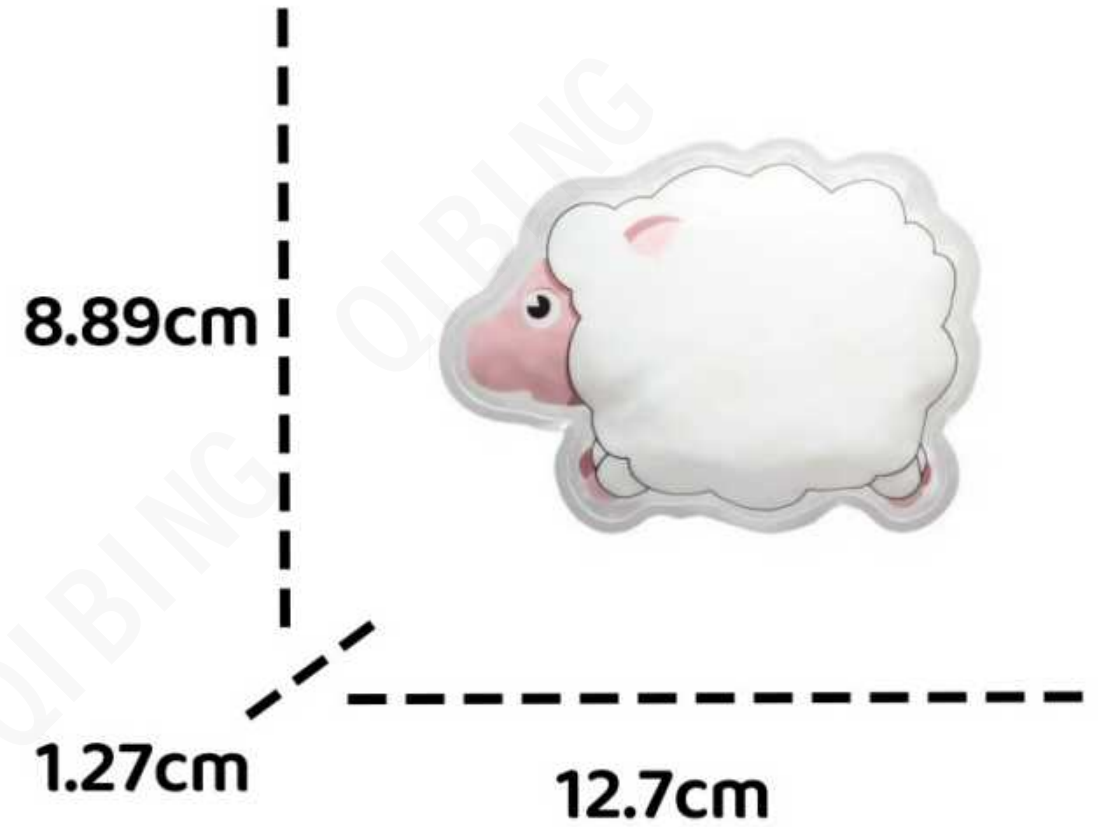

QBPVC024

12.7cm

1.27cm

9.52cm

英寸：3.75" L x 5" W x 0.5" H

QBPVC025

© Ariel

英寸：0.75" H x 4.25" Diameter

QB PVC026

英寸：0.75" H x 4.25" Diameter

QB PVC027

英寸：5.5“长 x 3.75”宽 x 0.5“高

QBPVC028

12.7cm

1.27cm

9.96cm

英寸：3.875" L x 5" W x 0.5" H

QBPVC029

英寸：5" L x 3.5" W x 0.5" H

QBPVC030

7.9cm

1.27cm

12.cm

英寸：4.75" L x 3.125" W x 0.5" H

8.6cm

1.27cm

9.8cm

英寸：3.875" L x 3.375" W x 0.5" H

QBPVC034

7cm

1.27cm

14.3cm