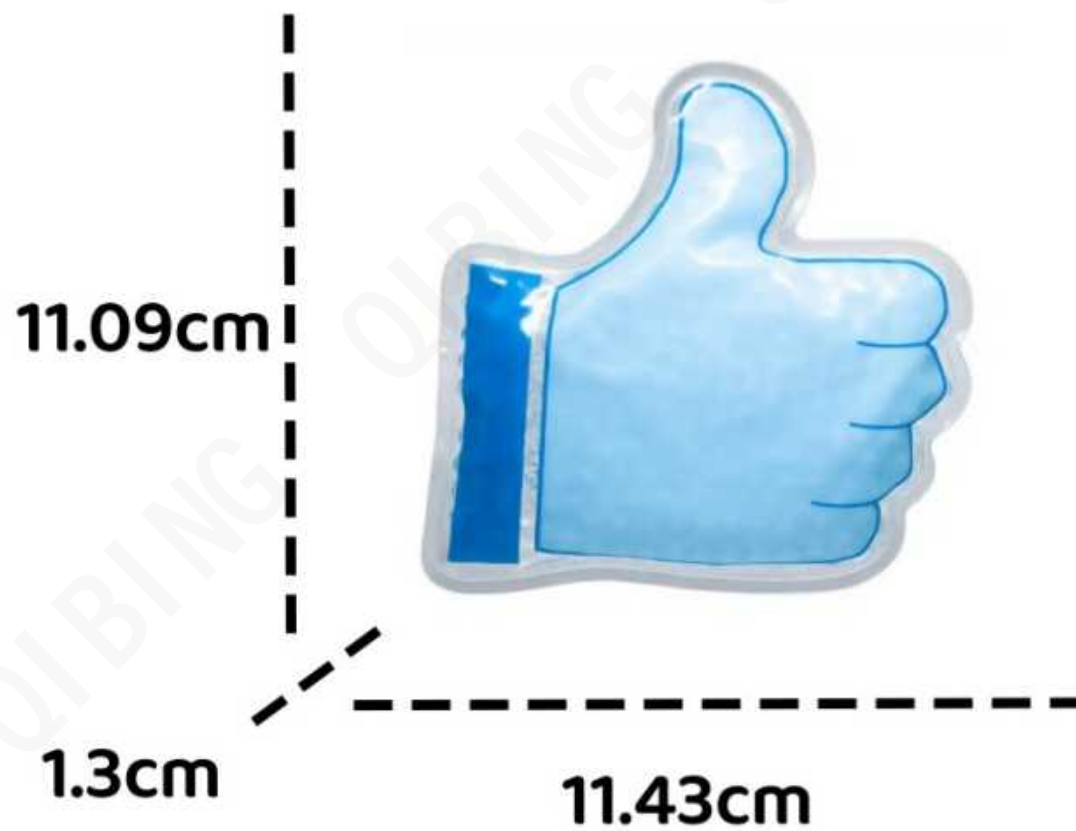

您的冷链服务专属管家

pvc冰袋

QBPVC001

英寸：4.5“长 x 4.375”宽 x 0.625”高

QBPVC002

英寸：4.5“长 x 3.25”宽 x 0.625”高

QBPVC003

7cm

1.27cm

12cm

英寸：4.75" L x 2.75" W x 0.5" H

QBPVC004

英寸：0.75" 高 x 4.25" 直径

QB PVC005

英寸：0.75" 高 x 4.25" 直径

QB PVC006

英寸：5.125“长 x 3.25”宽 x 0.625”高

QBPVC007

英寸：3.75“长 x 5.25”宽 x 0.5“高

QB PVC008

12cm

1.57cm

11.43cm

英寸：4.5“长 x 4.75”宽 x 0.625”高

英寸：3.875" L x 5" W x 0.5" H

QBPVC029

英寸：5" L x 3.5" W x 0.5" H

QBPVC030

7.9cm

1.27cm

12.cm

英寸：4.75" L x 3.125" W x 0.5" H