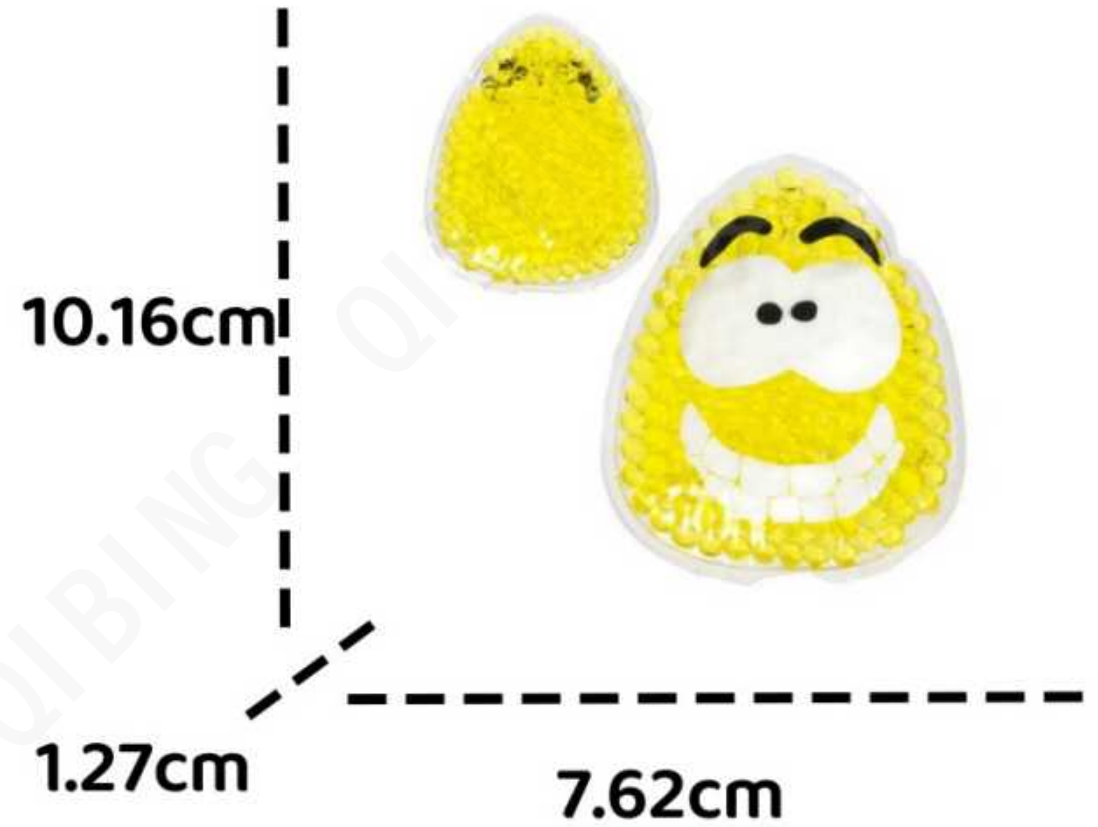

英寸：3.625" L x 4.625" W x 0.625" H

QB PVC018

15cm

1.27cm

10.47cm

英寸：4.125" L x 5.875" W x 0.5" H

QB PVC019

英寸：4" L x 4" W x 0.5" H

QB PVC020

英寸：4.5" L x 0.5" W x 4.5" H

QBPVC021

英寸：5.125" L x 3.25" W x 0.5" H

QBPVC022

英寸：4.875" L x 5" W x 0.5" H

QB PVC023

英寸：3" L x 4" W x 0.5" H

QBPVC024

12.7cm

1.27cm

9.52cm

英寸：3.75" L x 5" W x 0.5" H

QBPVC025

© Ariel

英寸：0.75" H x 4.25" Diameter

QB PVC026

英寸：0.75" H x 4.25" Diameter

QB PVC027

英寸：5.5“长 x 3.75”宽 x 0.5“高

QBPVC028

12.7cm

1.27cm

9.96cm