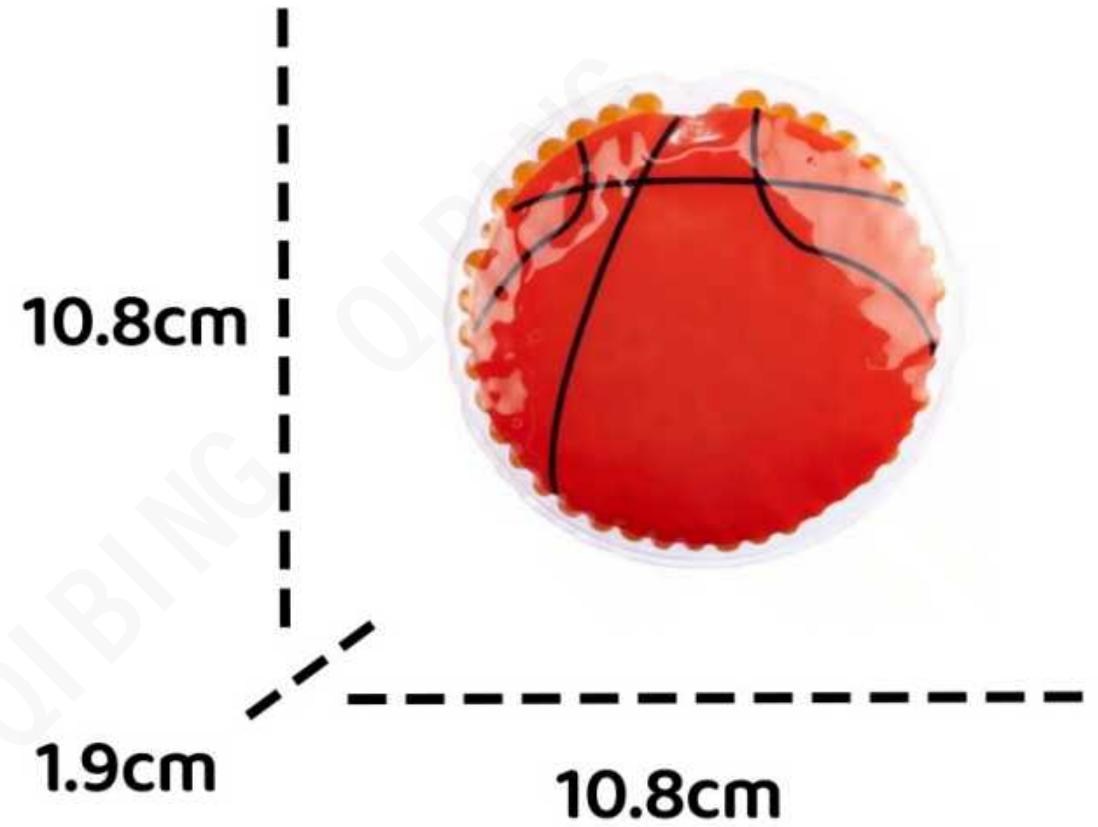

QB PVC020

英寸：4.5" L x 0.5" W x 4.5" H

QBPVC021

英寸：5.125" L x 3.25" W x 0.5" H

QBPVC022

英寸：4.875" L x 5" W x 0.5" H

QB PVC023

英寸：3" L x 4" W x 0.5" H

QBPVC024

12.7cm

1.27cm

9.52cm

英寸：3.75" L x 5" W x 0.5" H

QBPVC025

© Ariel

英寸：0.75" H x 4.25" Diameter

QB PVC026

英寸：0.75" H x 4.25" Diameter

QB PVC027

英寸：5.5“长 x 3.75”宽 x 0.5“高

QBPVC028

12.7cm

1.27cm

9.96cm

英寸：3.875" L x 5" W x 0.5" H

QBPVC029

英寸：5" L x 3.5" W x 0.5" H

QBPVC030

7.9cm

1.27cm

12.cm

英寸：4.75" L x 3.125" W x 0.5" H