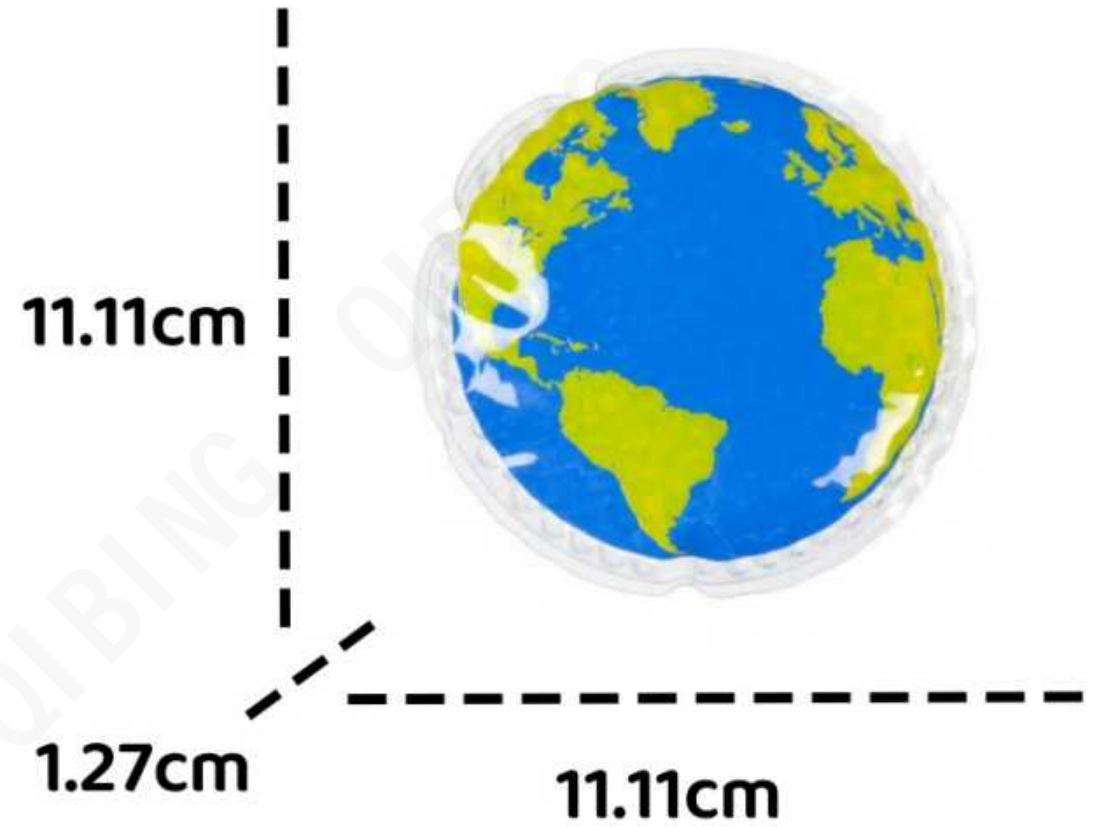

1.27cm

12cm

英寸：4.75" L x 2.75" W x 0.5" H

QBPVC004

英寸：0.75" 高 x 4.25" 直径

QB PVC005

英寸：0.75" 高 x 4.25" 直径

QB PVC006

英寸：5.125“长 x 3.25”宽 x 0.625”高

QBPVC007

英寸：3.75“长 x 5.25”宽 x 0.5“高

QB PVC008

12cm

1.57cm

11.43cm

英寸：4.5“长 x 4.75”宽 x 0.625”高

QBPVC009

12cm

1.27cm

12.7cm

英寸：5“长 x 4.75”宽 x 0.5“高

QBPVC010

8.8cm

1.57cm

12.3cm

英寸：4.875" L x 3.5" W x 0.625" H

QBPVC011

英寸：0.5" H x 4.375" Diameter

QB PVC012

12.1cm

1.9cm

9.2cm