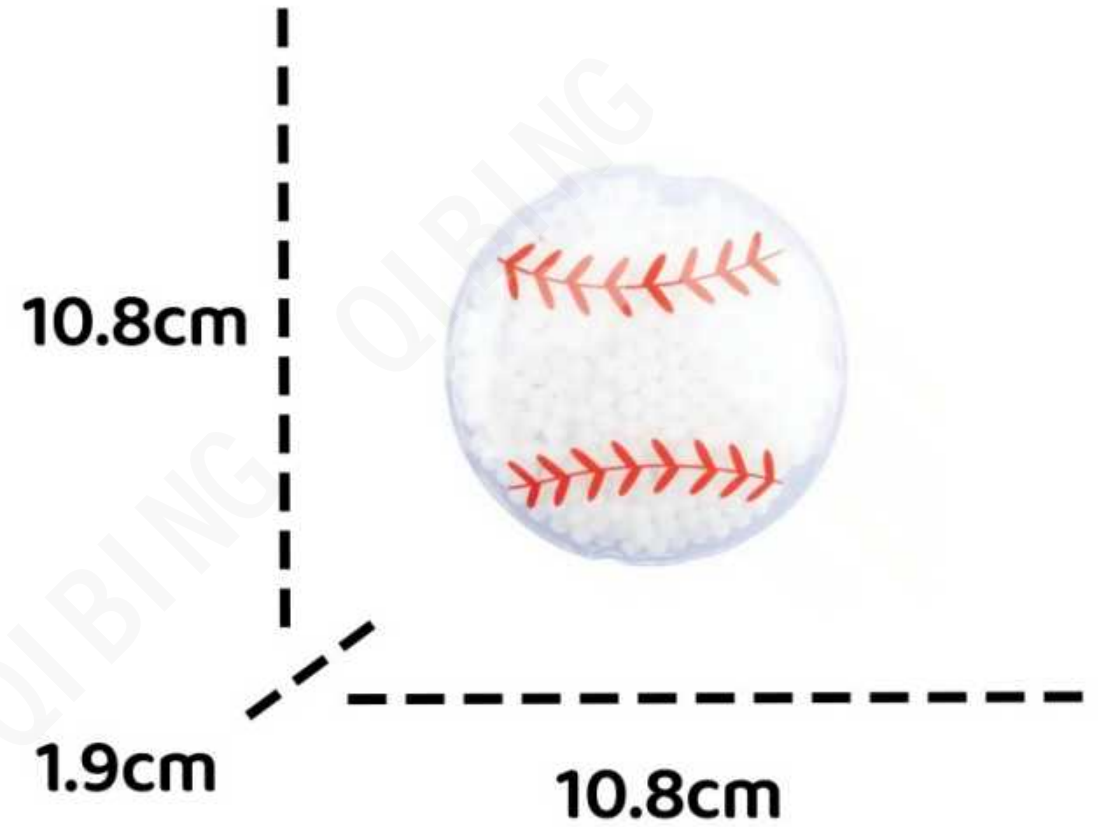

1.27cm

12cm

英寸：4.75" L x 2.75" W x 0.5" H

QBPVC004

英寸：0.75" 高 x 4.25" 直径

QB PVC005

英寸：0.75" 高 x 4.25" 直径

QB PVC006

英寸：5.125“长 x 3.25”宽 x 0.625”高

QBPVC007

英寸：3.75“长 x 5.25”宽 x 0.5“高

QB PVC008

12cm

1.57cm

11.43cm

英寸：4.5“长 x 4.75”宽 x 0.625”高

QBPVC009

12cm

1.27cm

12.7cm

英寸：5“长 x 4.75”宽 x 0.5“高

QBPVC010

8.8cm

1.57cm

12.3cm

英寸：4.875" L x 3.5" W x 0.625" H

QBPVC011

英寸：0.5" H x 4.375" Diameter

QB PVC012

12.1cm

1.9cm

9.2cm