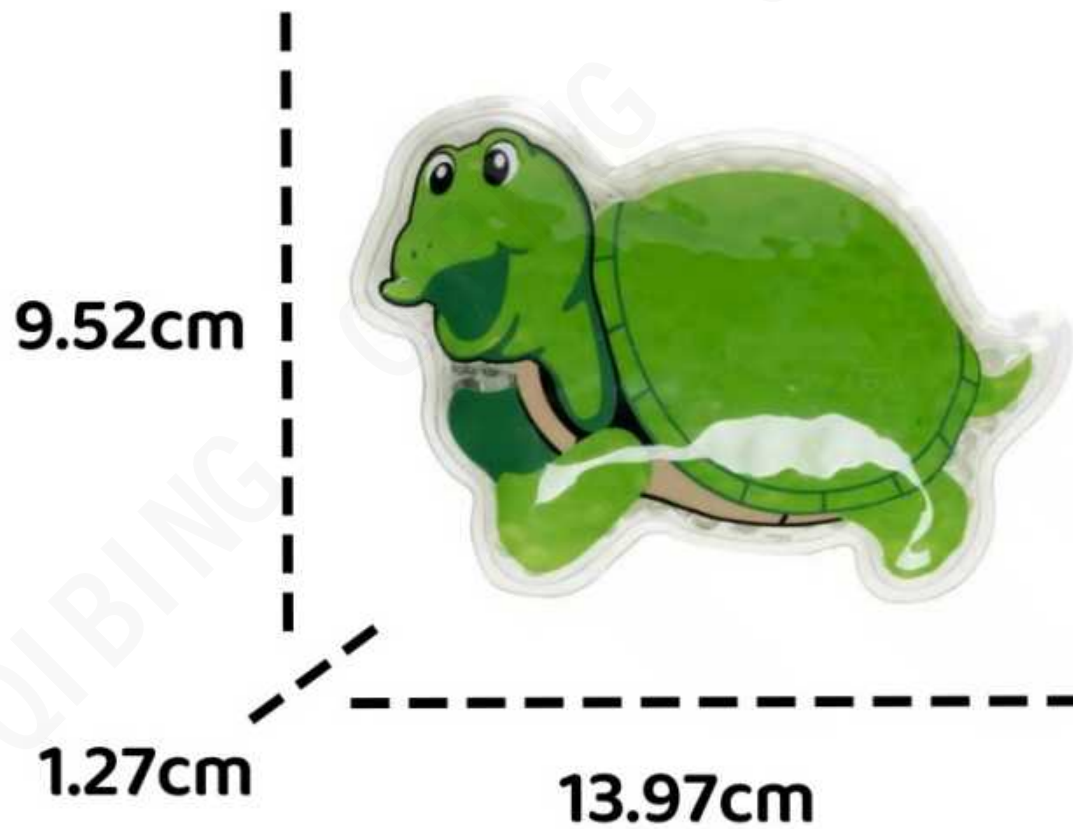

QB PVC020

英寸：4.5" L x 0.5" W x 4.5" H

QBPVC021

英寸：5.125" L x 3.25" W x 0.5" H

QBPVC022

英寸：4.875" L x 5" W x 0.5" H

QB PVC023

英寸：3" L x 4" W x 0.5" H

QBPVC024

12.7cm

1.27cm

9.52cm

英寸：3.75" L x 5" W x 0.5" H

QBPVC025

© Ariel

英寸：0.75" H x 4.25" Diameter

QB PVC026

英寸：0.75" H x 4.25" Diameter

QB PVC027

英寸：5.5“长 x 3.75”宽 x 0.5“高

QBPVC028

12.7cm

1.27cm

9.96cm

英寸：3.875" L x 5" W x 0.5" H

QBPVC029

英寸：5" L x 3.5" W x 0.5" H

QBPVC030

7.9cm

1.27cm

12.cm

英寸：4.75" L x 3.125" W x 0.5" H