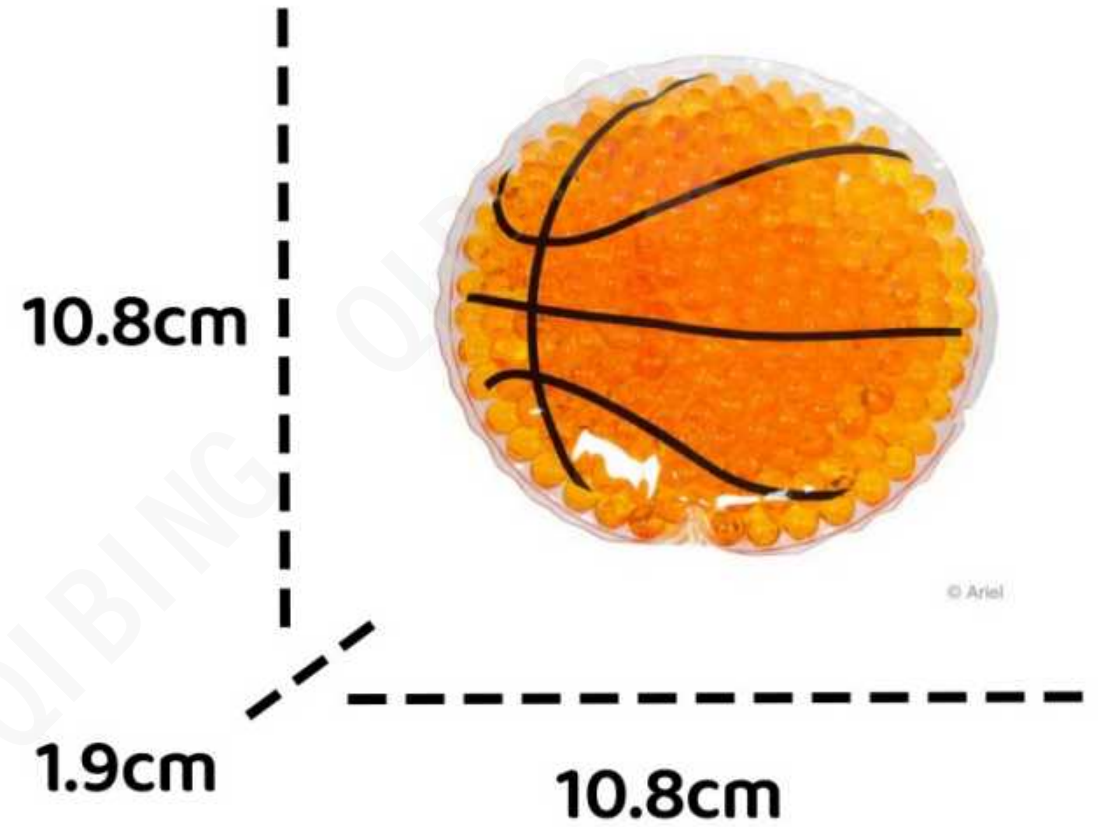

QB PVC020

英寸：4.5" L x 0.5" W x 4.5" H

QBPVC021

英寸：5.125" L x 3.25" W x 0.5" H

QBPVC022

英寸：4.875" L x 5" W x 0.5" H

QB PVC023

英寸：3" L x 4" W x 0.5" H

QBPVC024

12.7cm

1.27cm

9.52cm

英寸：3.75" L x 5" W x 0.5" H

QBPVC025

© Ariel

英寸：0.75" H x 4.25" Diameter

QB PVC026

英寸：0.75" H x 4.25" Diameter

QB PVC027

英寸：5.5“长 x 3.75”宽 x 0.5“高

QBPVC028

12.7cm

1.27cm

9.96cm

英寸：3.875" L x 5" W x 0.5" H

QBPVC029

英寸：5" L x 3.5" W x 0.5" H

QBPVC030

7.9cm

1.27cm

12.cm

英寸：4.75" L x 3.125" W x 0.5" H