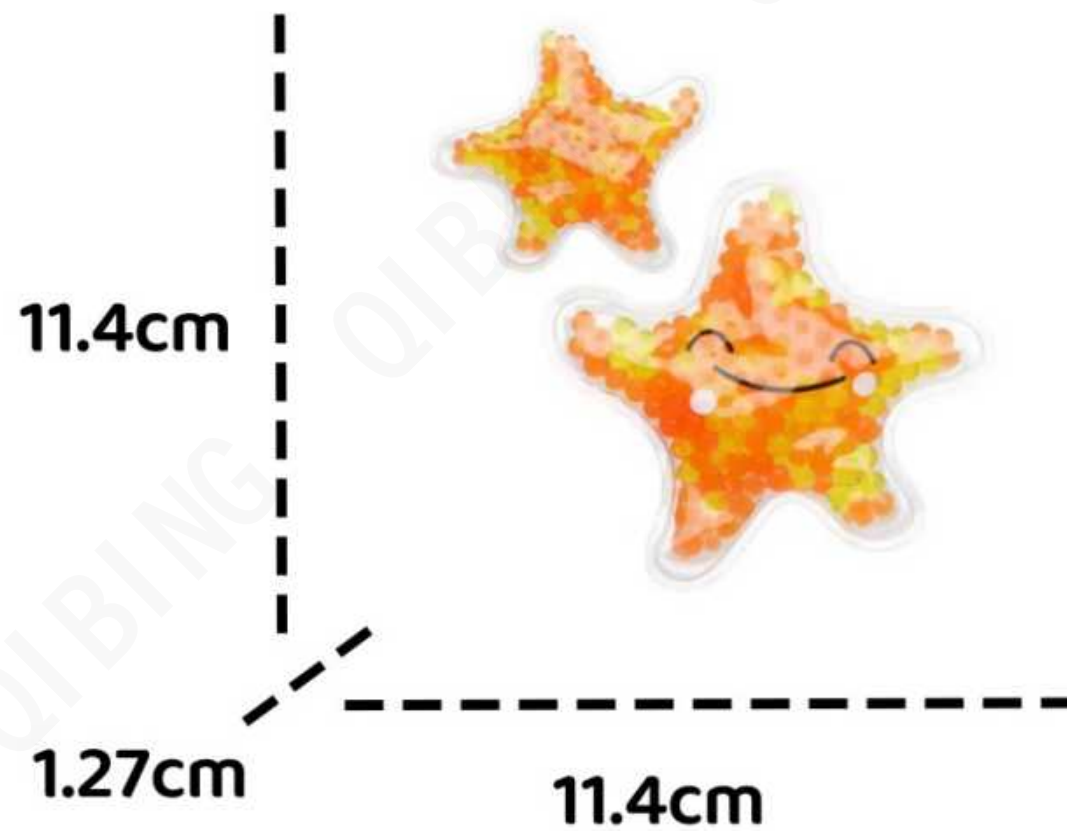

QB PVC015

12cm

1.57cm

9.3cm

英寸：3.7" L x 4.75" W x 0.625" H

QBPVC016

英寸：3.125" L x 4.75" W x 0.625" H

QBPVC017

英寸：3.625" L x 4.625" W x 0.625" H

QB PVC018

15cm

1.27cm

10.47cm

英寸：4.125" L x 5.875" W x 0.5" H

QB PVC019

英寸：4" L x 4" W x 0.5" H

QB PVC020

英寸：4.5" L x 0.5" W x 4.5" H

QBPVC021

英寸：5.125" L x 3.25" W x 0.5" H

QBPVC022

英寸：4.875" L x 5" W x 0.5" H

QB PVC023

英寸：3" L x 4" W x 0.5" H

QBPVC024

12.7cm

1.27cm

9.52cm

英寸：3.75" L x 5" W x 0.5" H

QBPVC025

© Ariel

英寸：0.75" H x 4.25" Diameter