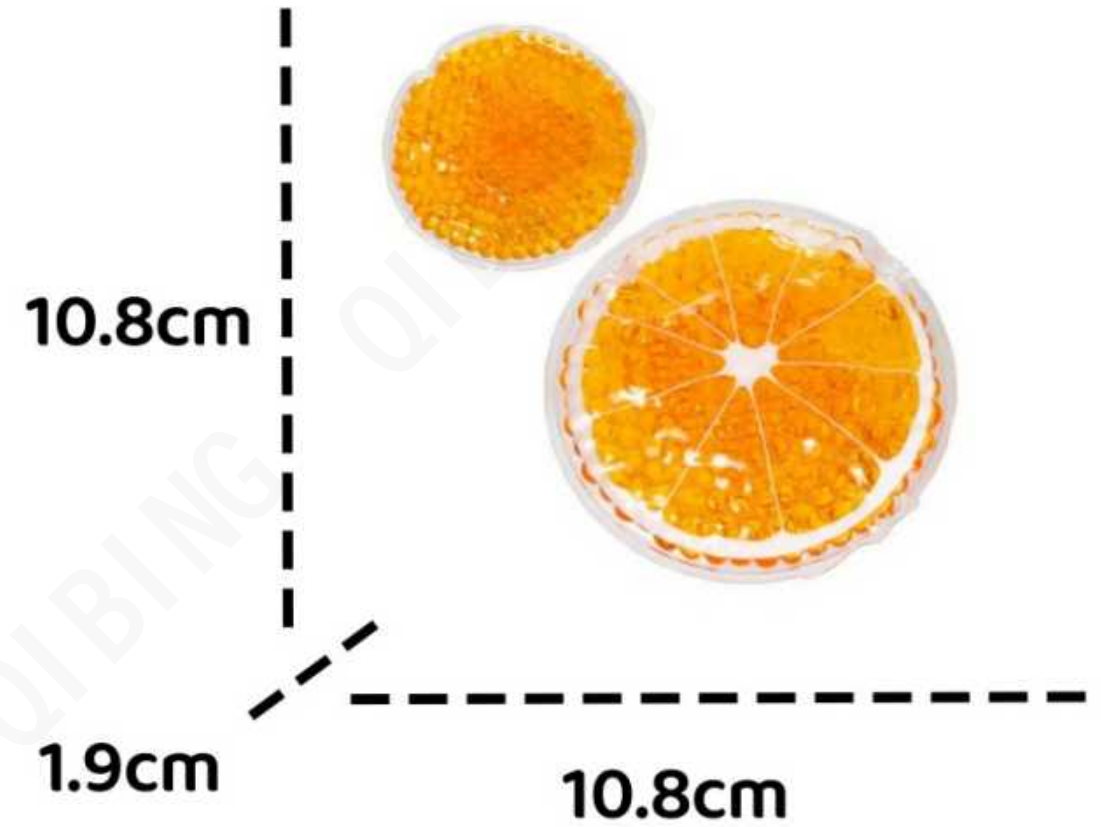

英寸：3.875" L x 5" W x 0.5" H

QBPVC029

英寸：5" L x 3.5" W x 0.5" H

QBPVC030

7.9cm

1.27cm

12.cm

英寸：4.75" L x 3.125" W x 0.5" H

QBPVC031

12cm

1.27cm

10.7cm

英寸：4.25" L x 4.75" W x 0.5" H

QBPVC032

英寸：4" L x 4.5" W x 0.625" H

QB PVC033

8.6cm

1.27cm

9.8cm

英寸：3.875" L x 3.375" W x 0.5" H

QBPVC034

7cm

1.27cm

14.3cm

英寸：5.625" L x 2.75" W x 0.5" H

QB PVC035

英寸：0.75" H x 4.25" Diameter

QB PVC036

9cm

1.27cm

15.2cm

英寸：6" L x 3.5" W x 0.5" H